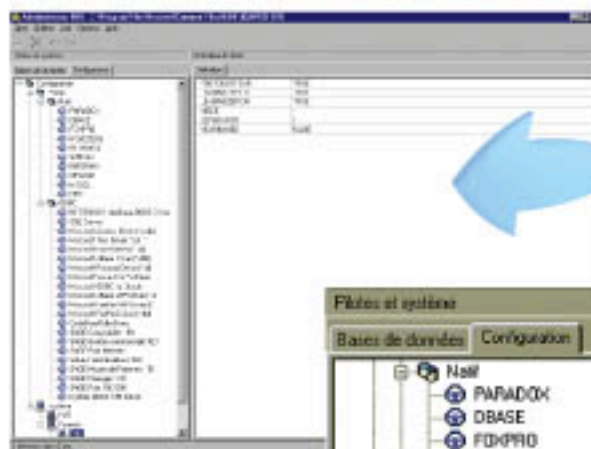

Véritable outil d'intégration pour des environnements informatiques hétérogènes, MyReport DATA vous aide à construire et alimenter vos entrepôts de données

Accédez à vos données

MyReport Data assure un accès :

- Aux progiciels : ERP, GPAO, CRM, Gestion commerciale, Comptabilité...
- Aux différents modèles de tables et fichiers spécifiques

• Aux principales bases de données du marché

Construisez votre environnement d'aide à la décision

MyReport Data permet d'identifier rapidement les données métiers utiles, pertinentes et stratégiques

Extrayez des informations parmi les tables de votre système d'information

Effectuez des jointures simples ou complexes entre les tables