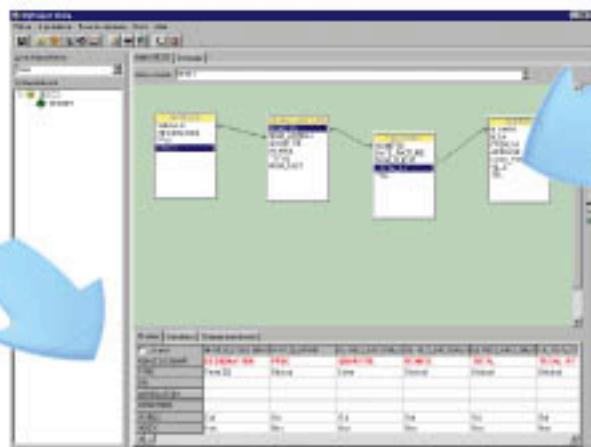

Véritable outil d'intégration pour des environnements informatiques hétérogènes, MyReport DATA vous aide à construire et alimenter vos entrepôts de données

Accédez à vos données

MyReport Data assure un accès :

- Aux progiciels : ERP, GPAO, CRM, Gestion commerciale, Comptabilité...
- Aux différents modèles de tables et fichiers spécifiques

• Aux principales bases de données du marché

Construisez votre environnement d'aide à la décision

MyReport Data permet d'identifier rapidement les données métiers utiles, pertinentes et stratégiques

Extrayez des informations parmi les tables de votre système d'information

Effectuez des jointures simples ou complexes entre les tables

Transformez des données en véritable information métier

Agrégez, détaillez et enrichissez les données par des opérations à forte valeur ajoutée

Définissez les droits d'accès aux données

Programmez la fréquence d'exécution des processus
Administrez et analysez les flux d'informations